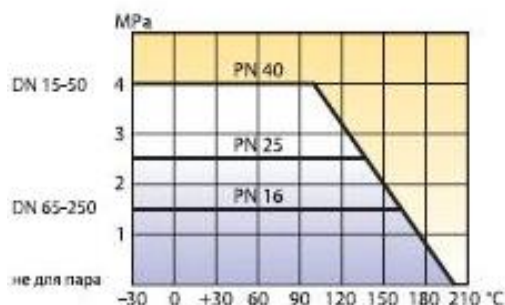

Фланцы

Присоединительные размеры по ГОСТ 12815-80