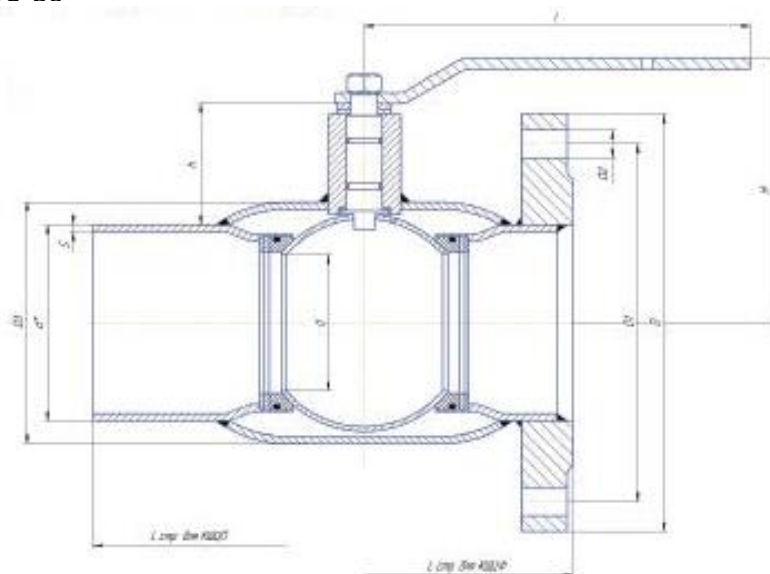

#### Спецификация материалов

- **Корпус:** сталь (Ст.20, 12X18H10T, 09Г2С - LD Energy)
- **Шар:** нержавеющей сталь
- **DN 15-32:** 20X13; **DN 40-65:** AISI 304; **DN 80-250:** AISI 409
- **Шток:** нержавеющей сталь (12X18H10T, 20X13)
- **Уплотнение штока:** фторсилоксановый эластомер
- **Уплотнение штока/подшипник скольжения:** фторопласт Ф4К20 (PTFE+С, Teflon)
- **Уплотнение шара:** фторопласт Ф4К20 (PTFE+С, Teflon) с дублирующим уплотнением из фторсилоксанового эластомера

#### Фланцы

Присоединительные размеры по ГОСТ 12815-80